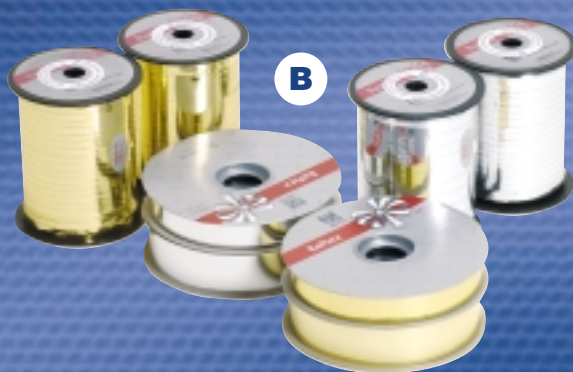

Plakbandapparaten

- 507093 B1 dispenser voor 33 mtr
- 507196 Nova dispenser voor 66 en 33 mtr
- 507490 Dozensluiter voor 50 mm rollen
- 507387 Zakkenluiters RVS + mes voor 9 mm tape

Tip

Lint bedrukt met uw naam al vanaf 6 rol.