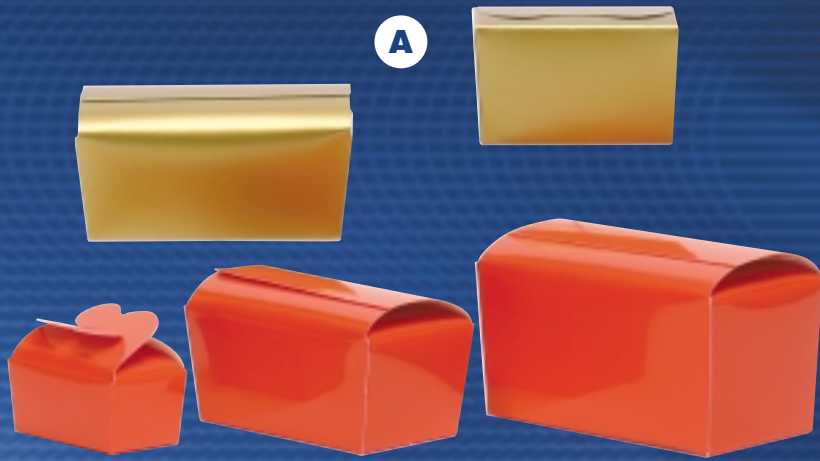

A

B

C

- A -

Bonbondoosjes	Rood	Goud
2 bonbon	485810	485850
125/150 gram	485811	485851
250 gram	485812	485852
375 gram	485813	485853
500 gram	485815	485855

Ook leverbaar in wit en geel.
Vraag vrijblijvend naar onze bonbondozen met Kerstbedrukking!!

- B -

242510	Blokbodemzak transparant 70x200+40 mm
242511	idem 80x310+40 mm
242512	idem 80x240+50 mm
242513	idem 97x280+60 mm
242514	idem 95x370+80 mm

- C -

751920	Zakje Sint 10x2,5x30 cm
771930	Kerzszak met kruisbodem 100x220 mm
771934	Kerzszak met blokbodem 65+45x200 mm
771935	Kerzszak met blokbodem 80+50x250 mm

- D -

273136	Kunststof tasje 70+40x105 mm
273137	Kunststof tasje 115+65x210 mm
273138	Kunststof tasje 175+95x270 mm

- E -

483350	Transparante kokers koker 50 x 150 mm
483351	koker 50 x 250 mm
483352	koker 50 x 400 mm
483353	koker 70 x 130 mm (niet afgebeeld)

E

D

We hebben meer maten op voorraad en ook voor kokers in de door u gewenste maat bent u bij ons aan het juiste adres.
Maatwerk kokers al vanaf 250 stuks.