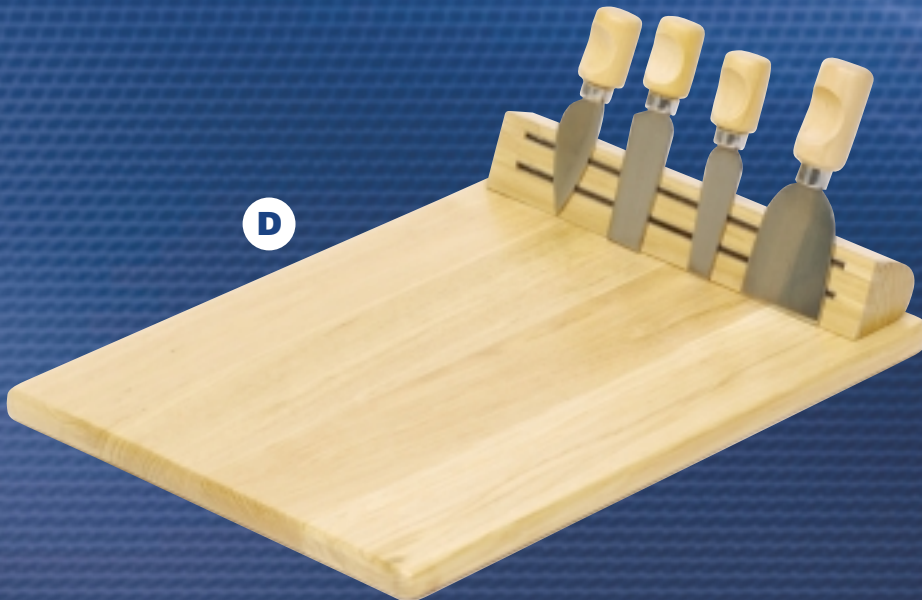

A

B

C

D

E

- A -
- 890231 Kaasplank met beugel en 3 mesjes, 34x16,5 cm
- 890222 Notenbakje met notenkraker
- 890221 Kaasplank 3-hoek met mes

- B -
- 437708 Aardewerk tapasset wit/rood

- C -
- 890248 Luxe presenteerplank met dip/tapasschaaltje, 48x12x4 cm,

- D -
- 890245 Luxe kaasplank met opstaande rand, magneetstrip en 4 messen, 35x23x8 cm

- E -
- 890249 Luxe broodsnijplank met mes, 56x13x2 cm