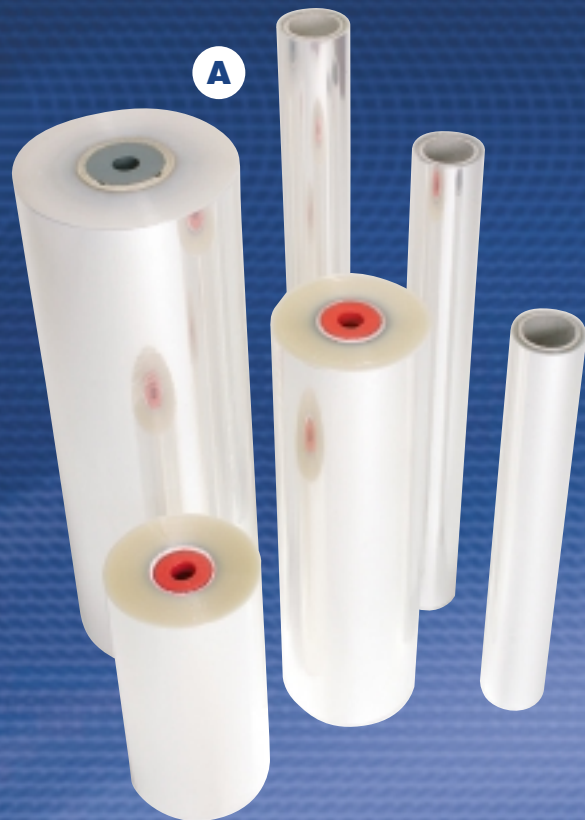

- **A** - Kleine rollen inpakfolie

- 119350 Rol fruitmandenfolie 50 cm 50 mtr
- 119360 Rol fruitmandenfolie 60 cm 50 mtr
- 119370 Rol fruitmandenfolie 70 cm 50 mtr

Grote rollen inpakfolie

- 118129 Rol bloemenfolie 30 cm 500 mtr 30 m μ
- 118153 Rol bloemenfolie 50 cm 500 mtr 25 m μ
- 118154 Rol bloemenfolie 50 cm 500 mtr 30 m μ
- 118159 Rol bloemenfolie 60 cm 500 mtr 30 m μ
- 118161 Rol bloemenfolie 60 cm 1.000 mtr 30 m μ
- 118171 Rol bloemenfolie 70 cm 1.000 mtr 30 m μ
- 118181 Rol bloemenfolie 80 cm 1.000 mtr 30 m μ

- **B** - Gekleurde folie transparant

- 119460 Rol 60 cm 120 mtr geel 25 m μ
- 119461 Rol 60 cm 120 mtr rood 25 m μ
- 119462 Rol 60 cm 120 mtr blauw 25 m μ
- 119463 Rol 60 cm 120 mtr groen 25 m μ

Gekleurde folie, mat, half transparant

- 119466 Rol 60 cm 120 mtr geel 25 m μ
- 119467 Rol 60 cm 120 mtr groen 25 m μ
- 119468 Rol 60 cm 120 mtr lila 25 m μ
- 119469 Rol 60 cm 120 mtr oranje 25 m μ
- 119470 Rol 60 cm 120 mtr rood 25 m μ

Bedrukte folie

- 118173 Rol 60 cm 160 mtr 25 m μ transparant met gouden letters
- 118174 Rol 60 cm 120 mtr 25 m μ mat, half transp.grijs met zilveren letters
- 119480 Rol 60 cm 120 mtr 25 m μ transparant, flowers

- **C** - Zijdevloei gekleurd, pak a 100 vel 50x75 cm

- 331501 Wit
- 331505 Geel
- 331511 Oranje
- 331517 Wijnrood
- 331527 Lila
- 331529 Cycloam
- 331531 Paars
- 331535 Lichtblauw
- 331539 Blauw
- 331543 Fel groen
- 331545 Groen
- 331559 Zwart

Zijdevloei, wit gebleekt, pak a 500 vel

- 331400 Formaat 37x50 cm
- 331401 Formaat 40x60 cm
- 331402 Formaat 50x75 cm