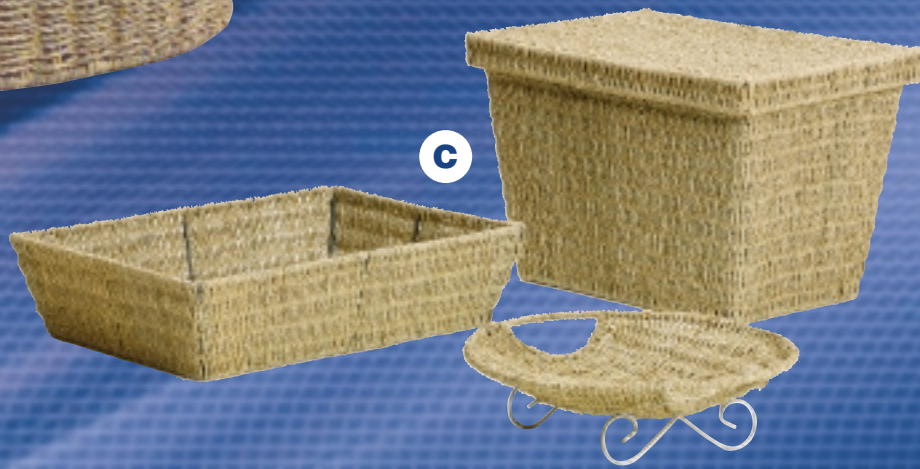

- A -

434906 Koffer zeegras 33 x 24 x 26 cm

- B -

436731 Mand rh wilg + jute 29x21x8 cm

436732 Mand rond wilg + jute 24x8 cm

436733 Mand ovaal wilg + jute 30x20x8 cm

- C -

436720 Ronde schaal zeegras 33x10,5 cm

436721 Zeegras mand + deksel 42x28x30 cm

436722 Mand zeegras 47x35x12 cm

- D -

436500 Mandje "Hay" 25x25 cm lichtbruin

436501 Mandje "Hay" 25x25 cm grijs

436502 Mandje "Hay" 25x25 cm mahonie

436503 Mandje "Hay" 25x25 cm blauw

- E -

436712 Mand wilg rond gekleurd 29x9 cm

436713 Mand wilg vierkant gekleurd 29x29x9 cm