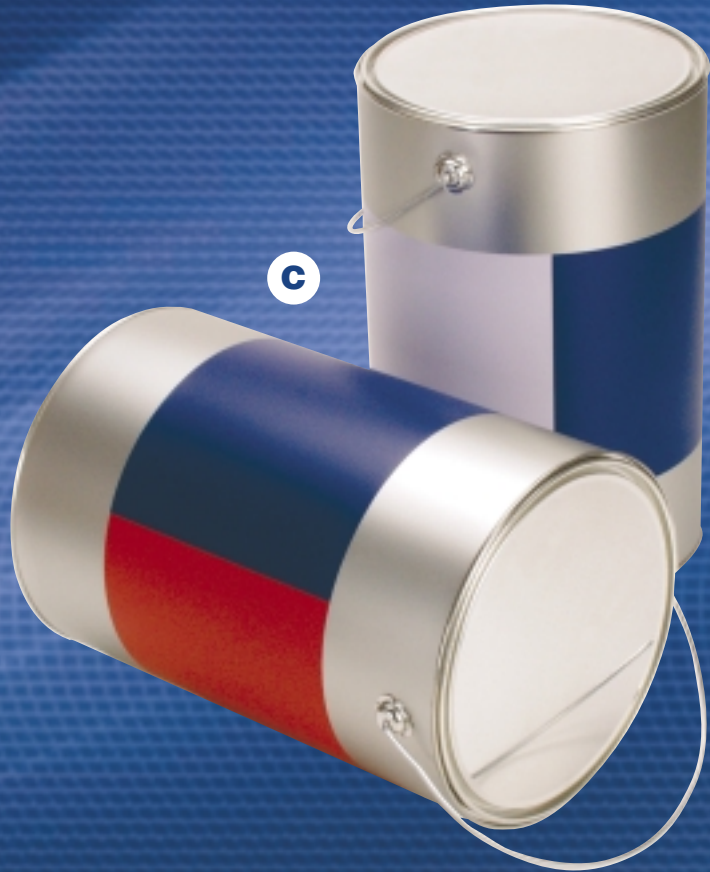

C

- **A** - Chique blikverpakking voor 1 fles
- 477445 Schuifblik silver finish 86x330 mm
- 477450 Geperforeerd blik (leuk effect) 86x330 mm
- 477621 Mat goud 86x330 mm
- 477622 Mat goud 99x330 mm

- **B** - Geschenkblik Afternoon, 215x150 mm
- 477451 blank blik, met zwarte opdruk
- 477452 wit gelakt, met rode opdruk
- 477453 wit gelakt, met bruine opdruk

- **C** - Geschenkblik Tommy, 220x330 mm
- 477695 met afneembaar deksel en handgreep.
- Voorzien van gekleurde krijtvlakken

- **D** - Vensterblikken 280x150 mm
- 477685 Wit
- 477686 Rood
- 477687 Zwart

479002 Doos met kerstbedrukking, waar het vensterblik 280x150 mm in past.