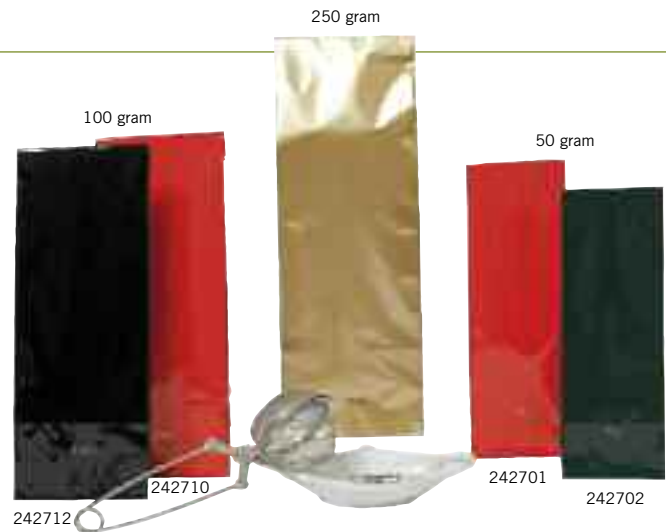

Theezakken met blokbodem

Samenstelling: 20 my pp/7 my alu / 60 gr. wit kraft
Voor 50 gram thee, formaat 55+30x175 mm

242701 Rood

242702 Groen

Voor 100 gram thee, formaat 70+40x205 mm

242710 Rood

242711 Goud

242712 Zwart

Meer kleuren leverbaar. Ook leverbaar in 250 gram theezakken!
Koffiezakken met en zonder ventiel leverbaar in 3 maten.
Prijzen op aanvraag.