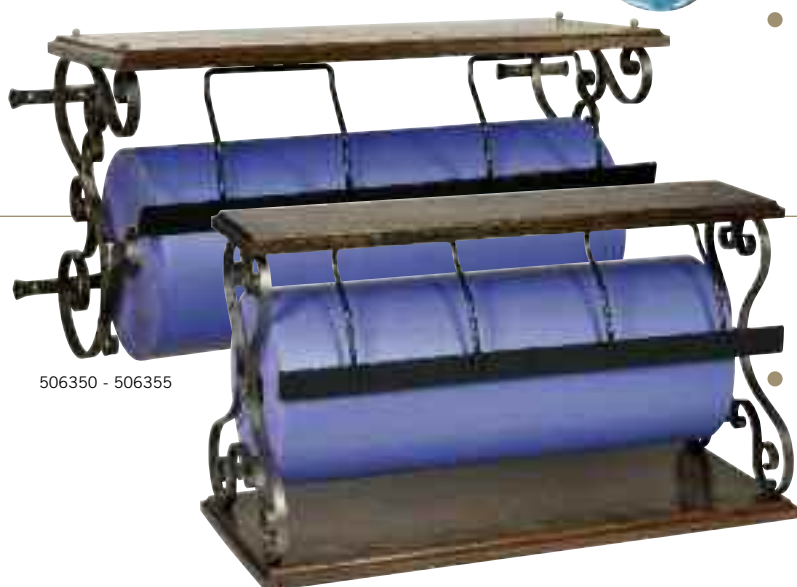

260339

506350 - 506355

506360 - 506365

Papierafroller Nostalgic

- 506360** staand model 30 cm
- 506365** staand model 50 cm
- 506350** wand model 30 cm
- 506355** wand model 50 cm

890318

890316

Houten serveerplankjes met tegel, koffie, assorti *