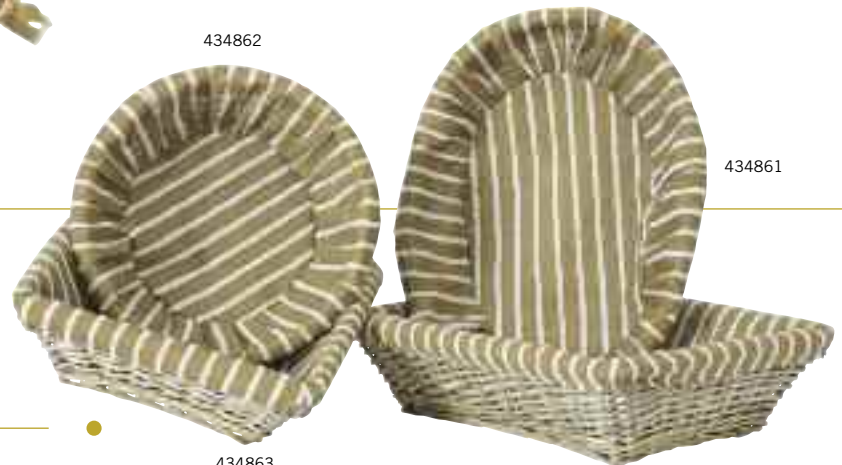

434862

434861

434863

434860

Stijlvolle groen/wit gestreepte manden

434860 rechthoek 38x28x10 cm

434861 ovaal 38x28x10 cm

434862 rond 28x10 cm

434863 vierkant 28x28x10 cm