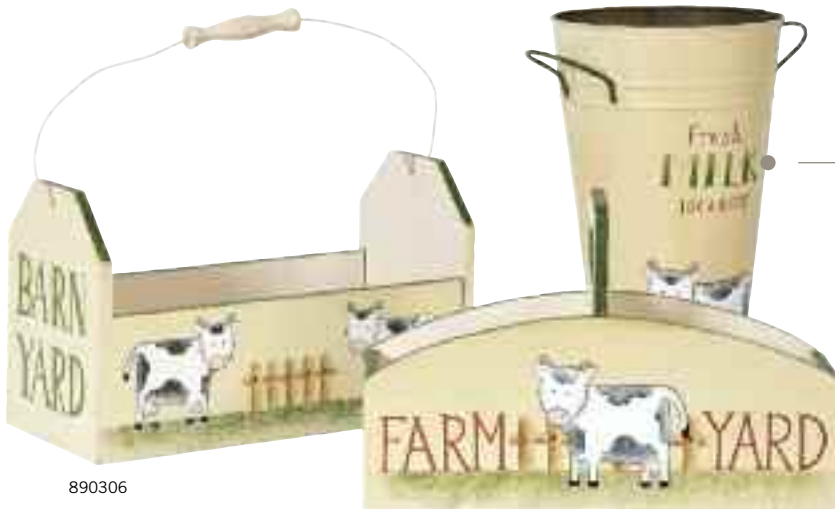

Houten bakje

890302 Houten bakje 31x21x12 cm met ijzeren hengel, Farm Fresh

890302

890301

890300

Houten kratje

890300 Houten kratje 24x18x12 cm, Bitter

890301 Houten kratje 19x17x15 cm met 2 hengsels, Zonnebloem

890308

890307

Beestenboel

- 890307** Kistje 20x20x10 cm, met 1 tegel
- 890308** Kistje 39x21x16 cm, met 2 tegels
- 890309** Dienblad 29x29x5 cm, met 4 tegels

747040 Set à 4 stenen kippen

479985

890306

890305

Boerderijserie

- 479985** Metalen emmer 16,5/13x23 cm, Fresh Milk met 2 grepen
- 890305** Houten bak 31x12x12/19 cm, Farm Yard met 2 vakken en draaggreep
- 890306** Houten bak 29x15x18 cm, Barn Yard met hengel
- 722175** Set à 3 stenen koeien