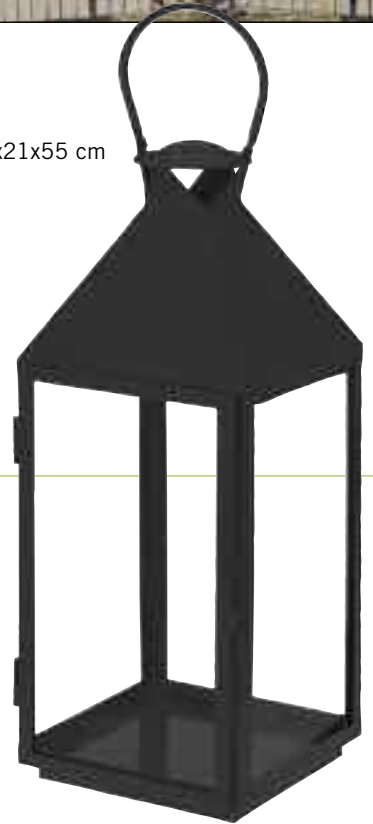

Big shopper Nature

- 281000** formaat 39+21x34 cm

281000

Houten lantaarn washed grijs/wit

437280 formaat 18x18x37 cm

437280

Metalen lantaarn zwart

437277 formaat 21x21x55 cm