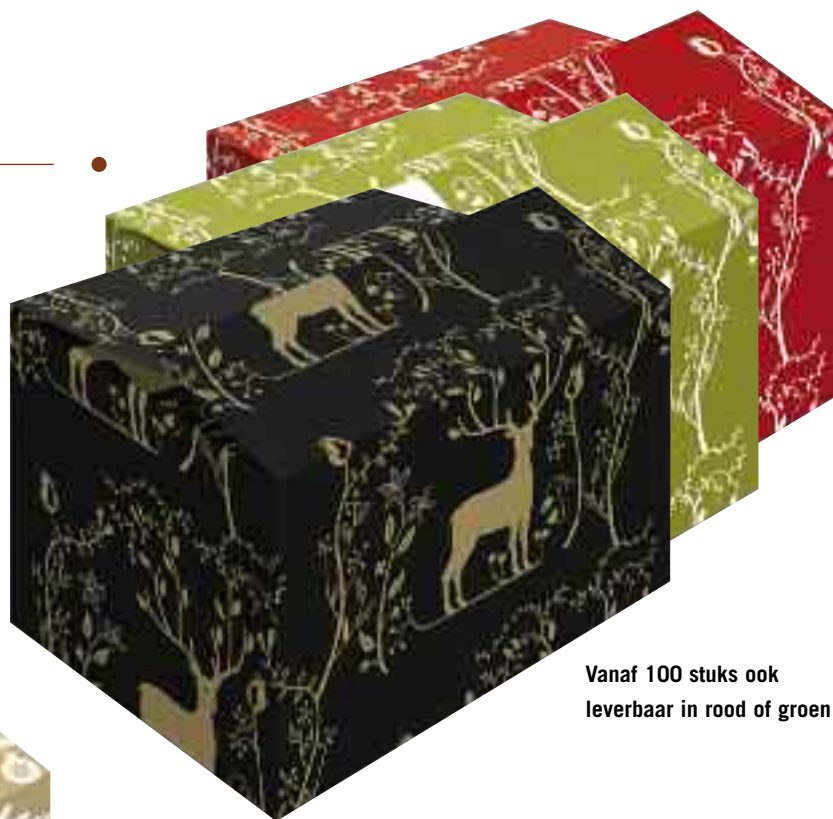

Rudolf zwart/goud

478661*	Doos A	310x200x140 mm
478662*	Doos B	350x315x170 mm
478665*	Doos C-232	390x290x232 mm
478667*	Doos D	450x350x230 mm
478668	Doos G-150	490x390x150 mm
478669	Doos H-laag	590x380x200 mm
478670	Doos H-hoog	590x380x306 mm

* Actieprijs! Voor Rudolf zwart/goud

Niet voorradig, maar ook te bestellen in de maten: **

478663	390x290x126 mm
478664	390x290x177 mm