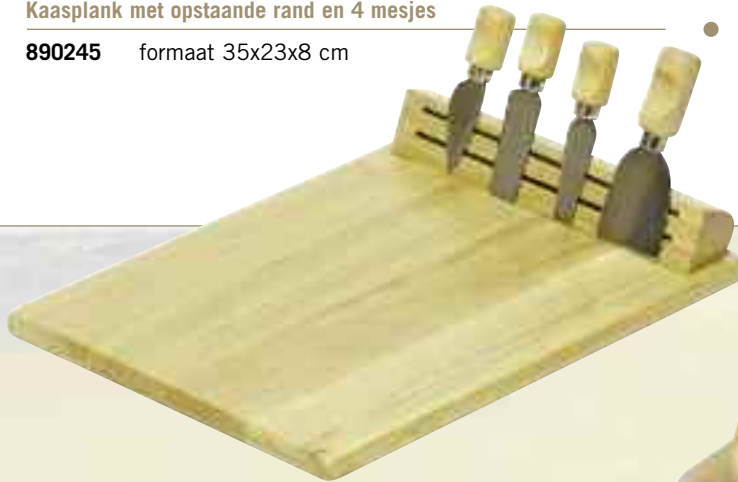

Kaasplank met opstaande rand en 4 mesjes

890245 formaat 35x23x8 cm

890245

Kaasplank met beugel en 3 mesjes

890231 formaat 34x16x2 cm