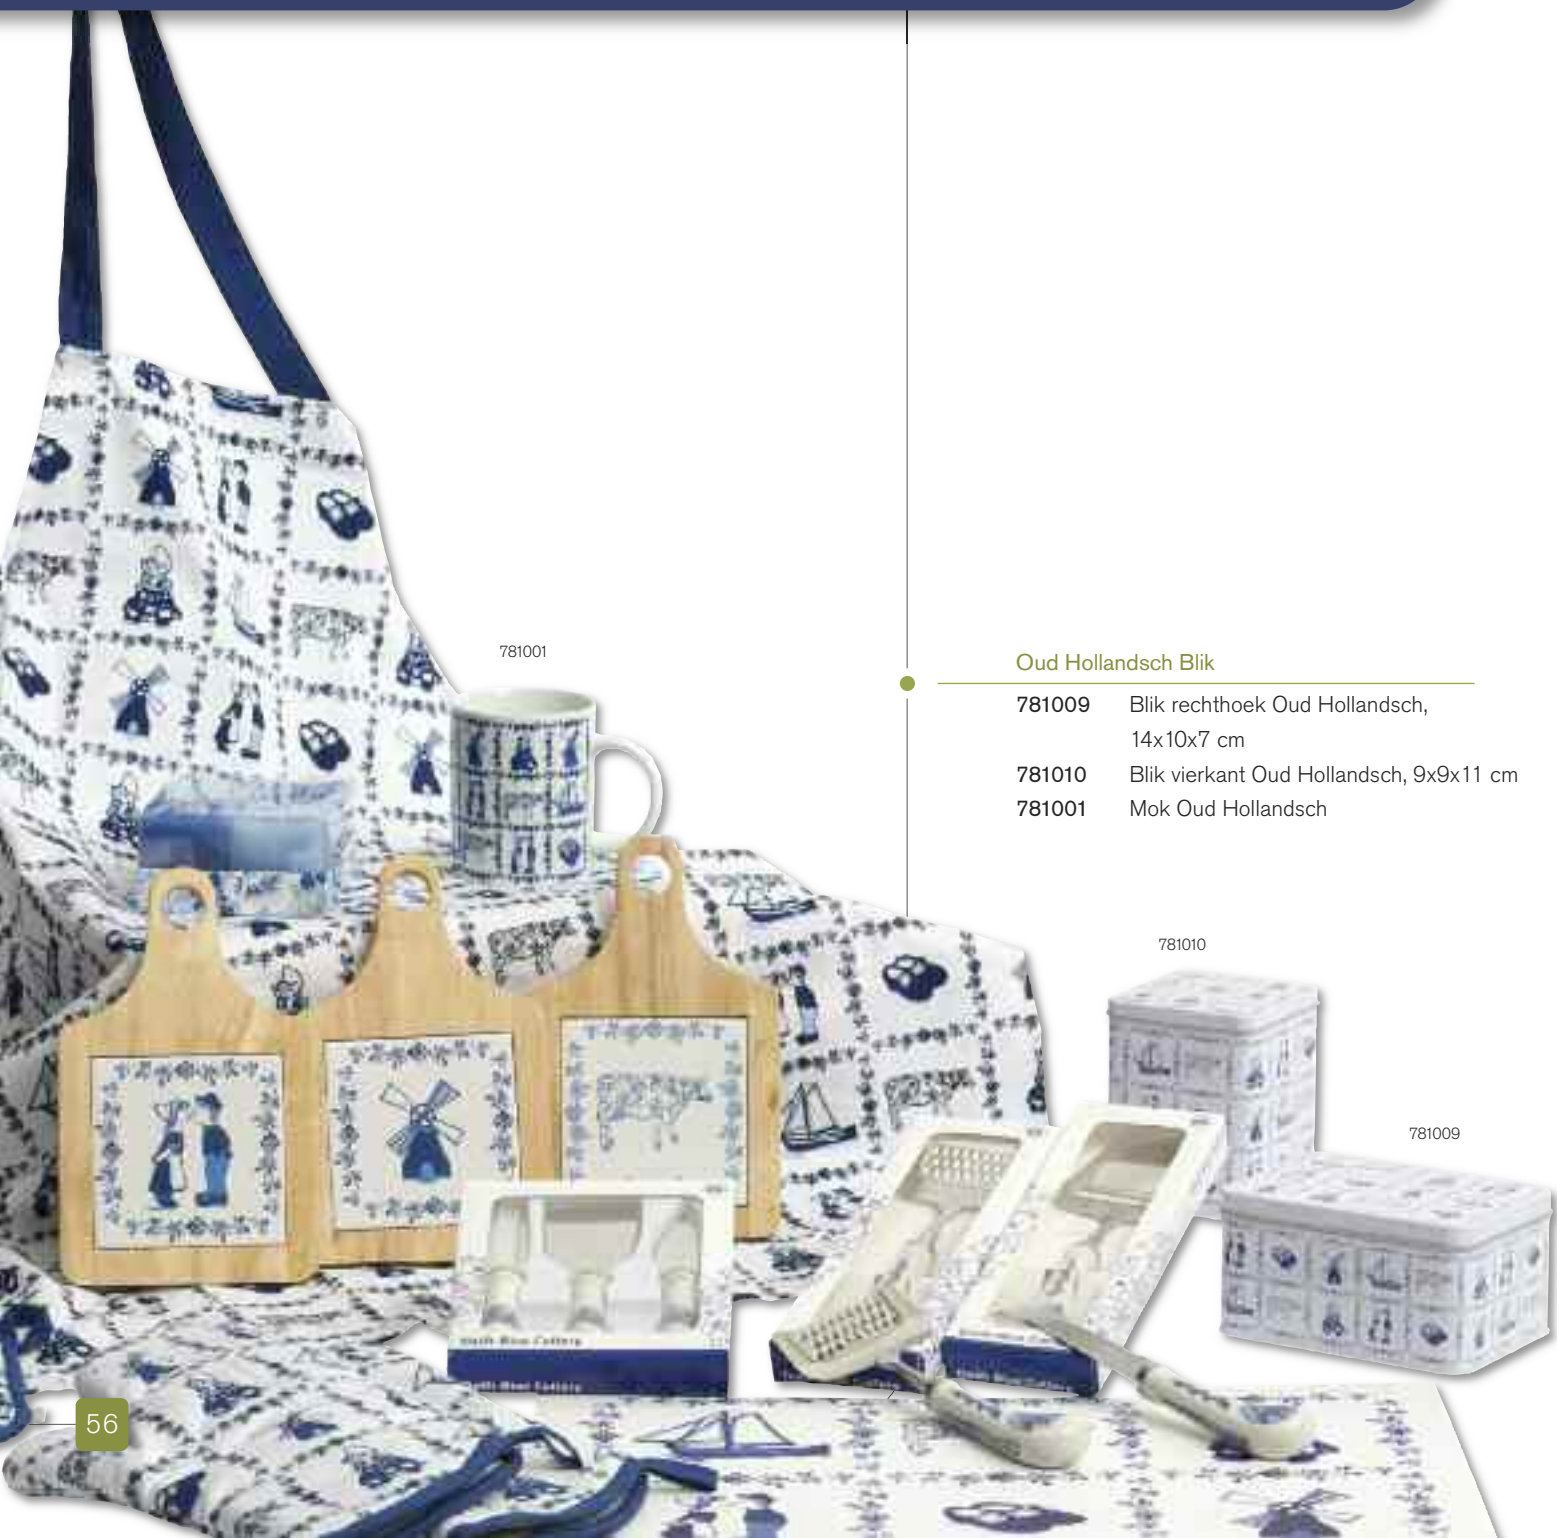

890294

890298

Houten kaasplankjes

- 890297 Houten kaasplank rond, met metalen greep, ø25 cm
- 890293 Houten kaasplank met tekst, op draaiplateau, ø25 cm

890297

890293

Houten kaas-/snijplankjes

- 890286 Houten kaasplank driehoek met mes, 27x29x1,7 cm
- 890287 Houten snijplank ovaal met 2 messen, 30x22 cm

890286

890287

Houten snijplank

- 890299 Houten snijplank met lade, 30x21x6 cm

890299

oud HOLLANDSCH

781001

Oud Hollandsch Blik