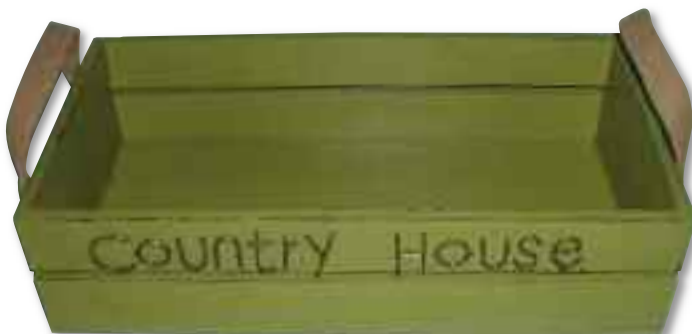

479955

HOUTEN BAKJES | HOUTEN DRAAGBAKJES

HOUTEN BOOT | HOUTEN KRATTEN | HOUTEN EMMERS

RONDE BAKKEN | WITTE BAKKEN

890403

Grijze houten draagbak met draaggreep, Harvest

890403 formaat 25x15x13 cm
3 vakjes 7x6x12 cm en 1 vak 23x6x12 cm

890411

Houten bakje met grepen, Dille

890411 formaat 35x24x10,5 cm

890424

Houten boot, Garden

890424 formaat 48x13x9/11 cm

890400

Groene houten bak, Country House

890400 Groene houten bak met canvas grepen,
Country House, 43x23x10 cm

Donkergrijze houten draagbak, Appels

890425 formaat 36x24x15/31 cm

890425

Ruw houten draagbakje, Kruiden

890423 formaat 27x13x9/19 cm

890423