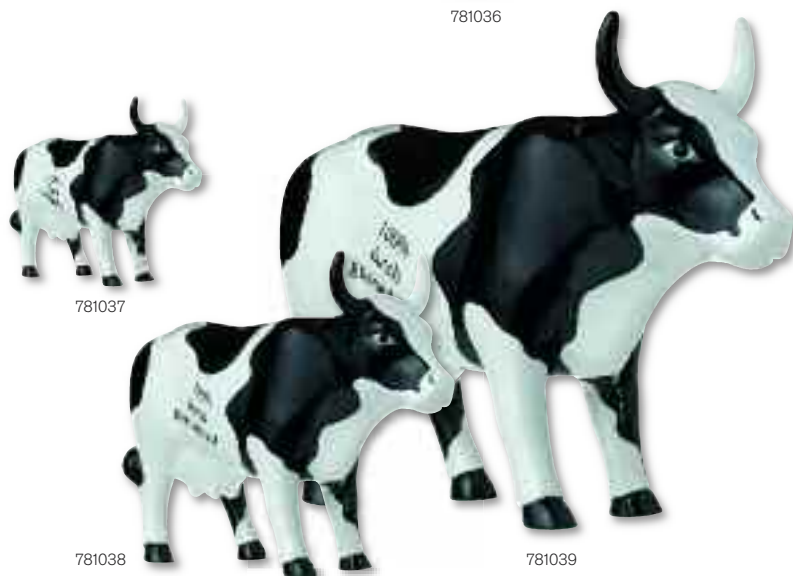

781031

100% Dutch guaranteed

- 781035 Hoog rond blik, 10,5x16 cm
- 781036 Koekblik, 17x8 cm

781035

781036

100% Dutch guaranteed

- 781039 Deco koe groot, 48 cm lang
- 781038 Deco koe middel, 26 cm lang
- 781037 Deco koe klein, 17,5 cm lang