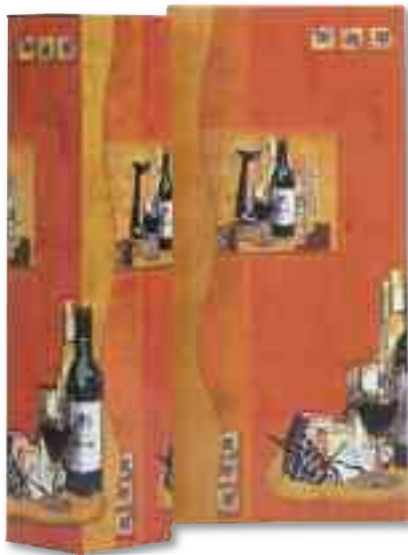

476700

281020

281001

Jute tas / Wine shopper

- 281020 Jute tas met venster, 28+10x35 cm
Met los interieur.
- 281001 Wine Shopper voor 6 flessen,
met vakverdeling, 26+16x32 cm

474491

474492

Speciale 1 fles dozen